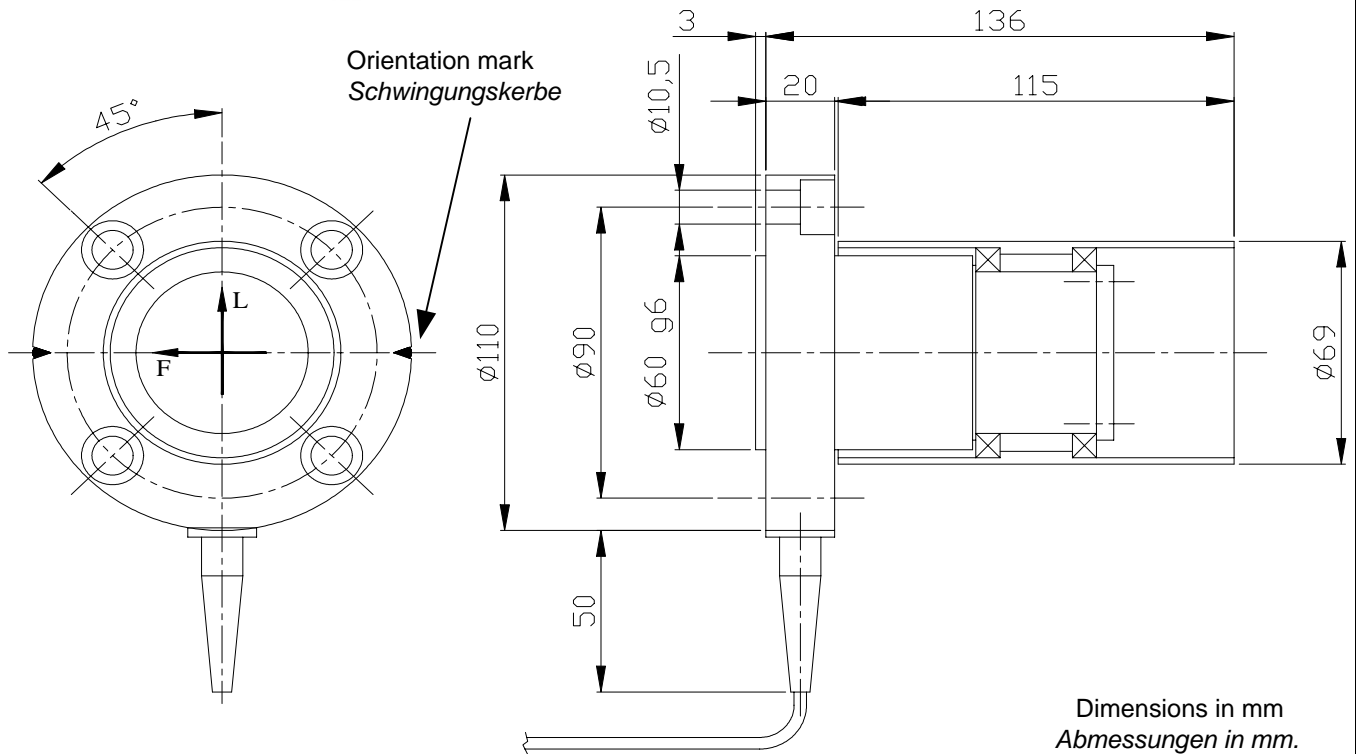

ATB - RL

Data sheet

RL / 03 / 1

Datenblatt

For tension tape measuring

Type Typ	Nominal Force F Meßbereich F	Max Centrifugal Force L Maximal Zentrifugalkraft L
ATB-RL / 250	250 N	3000 N
ATB-RL / 500	500 N	5000 N
ATB-RL / 1000	1000 N	6000 N

Technical Data		Technische Daten
- Ultimate Load	> 250% F	- Bruchlast
- Accuracy	0.2 % F	- Genauigkeit
- Sensitivity	1÷1,3 mV / V	- Empfindlichkeit
- Repeatability (total error hysteresis and non-linearity)	< 0.3 % F	- Wiederholgenauigkeit (gesamt Hysteresis-Abweichung und Nicht-linearität)
- Zero bridge balance	±5 % F	- Nullpunktabweichung
- Temperature effect on zero	± 0.1 % F / 10 ° C	- Temperatureinfluß auf den Nullpunkt
- Temperature range	(+10 ...+60°C)	- Arbeitstemperaturbereich
- Bridge resistance	350 Ohm	- Brückenwiderstand
- Maximum supply voltage	12 Vdc	- Max. Speisespannung
- Protection Level	IP55	- Schutzgrad
- Material	Avional	- Material
- Weight	1500 g.	- Gewicht
- Connector "N"	IPT06A-8-4S-SRN436	- Anschlußstecker "N"