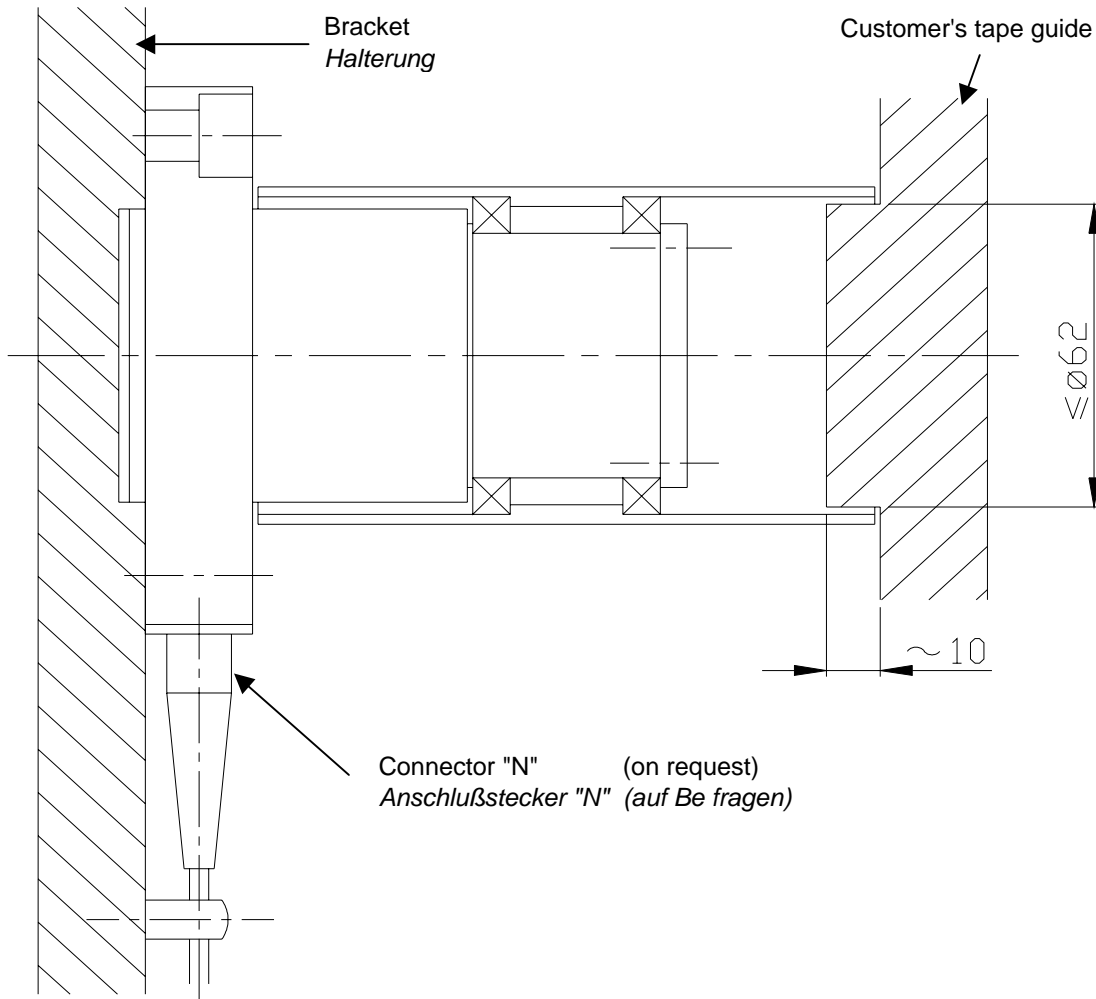

ATB - RL

Data sheet

RL / 03 / 1

Datenblatt

For tension tape measuring

Type Typ	Nominal Force F Meßbereich F	Max Centrifugal Force L Maximal Zentrifugalkraft L
ATB-RL / 250	250 N	3000 N
ATB-RL / 500	500 N	5000 N
ATB-RL / 1000	1000 N	6000 N

Technical Data		Technische Daten
- Ultimate Load	> 250% F	- Bruchlast
- Accuracy	0.2 % F	- Genauigkeit
- Sensitivity	1÷1,3 mV / V	- Empfindlichkeit
- Repeatability (total error hysteresis and non-linearity)	< 0.3 % F	- Wiederholgenauigkeit (gesamt Hysteresis-Abweichung und Nicht-linearität)
- Zero bridge balance	±5 % F	- Nullpunktabweichung
- Temperature effect on zero	± 0.1 % F / 10 ° C	- Temperatureinfluß auf den Nullpunkt
- Temperature range	(+10 ...+60°C)	- Arbeitstemperaturbereich
- Bridge resistance	350 Ohm	- Brückenwiderstand
- Maximum supply voltage	12 Vdc	- Max. Speisespannung
- Protection Level	IP55	- Schutzgrad
- Material	Avional	- Material
- Weight	1500 g.	- Gewicht
- Connector "N"	IPT06A-8-4S-SRN436	- Anschlußstecker "N"

**ASSEMBLING EXAMPLE
EINBAUBEISPIELE**

**ELECTRICAL CONNECTION
ELEKTRISCHE ANSCHLÜSSE**

Connector (if supplied) Anschluß	Signal Names Signal-bezeichnung	Connection with 4 wires + shield * Anschluß mit 4 Adern + Abschirmung *	Connection with 6 wires + shield * Anschluß mit 6 Adern + Abschirmung *	Teflon cable with 7 wires + shield Teflonkabel mit 7 Adern + Abschirmung
A	EXC -	black / schwarz	brown / braun	yellow / gelb
A	SNS -		white / weiß	black / schwarz
B	SIG -	white / weiß	yellow / gelb	green / grün
C	EXC +	red / rot	grey / grau	brown / braun
C	SNS +		pink / rosa	red / rot
D	SIG +	brown / braun	green / grün	white / weiß
	SCH	shield / Abschirmung	shield / Abschirmung	shield / Abschirmung
	N.C.			grey / grau