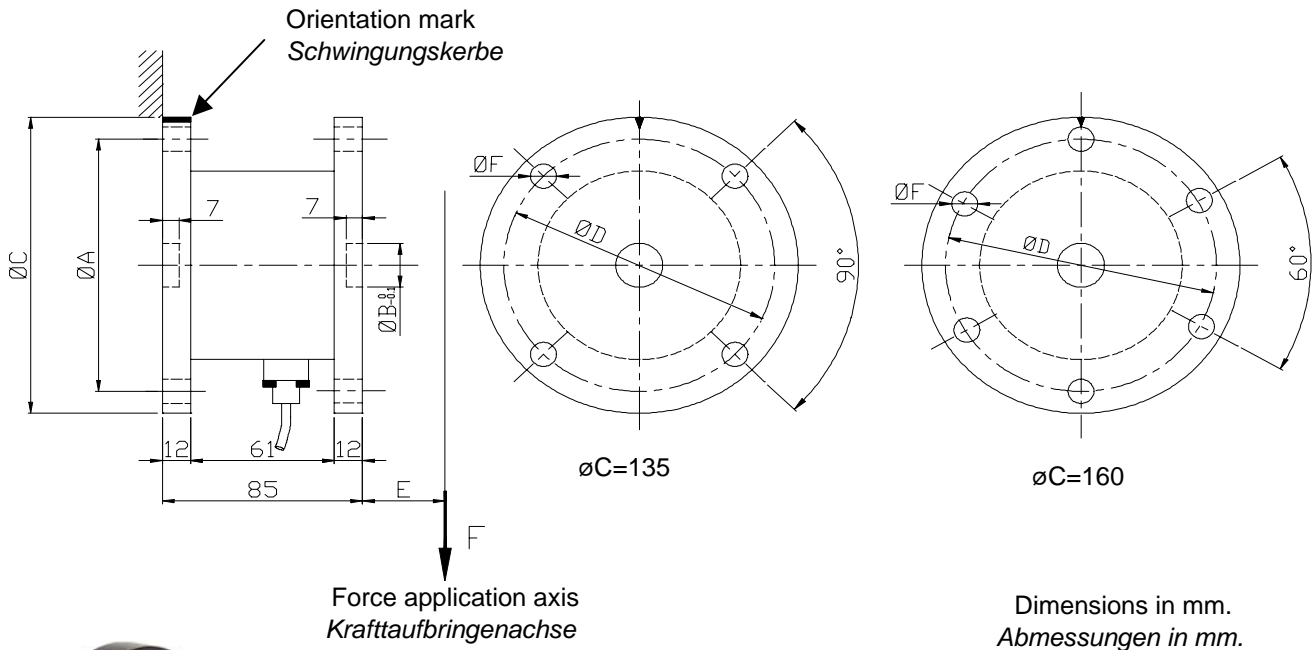

ASA-RT s.r.l.

Strada del Lionetto 16/a, 10146 Torino, ITALY
 Tel +39 011 796333 - 720467 - FAX +39 011 712339
 E-Mail: info@asa-rt.com http:// www.asa-rt.com

**LOAD CELL FOR ROLL / PULLEY
 MESSDOSE FÜR ROLLE / UMLENKROLLE**

ATB - F

Data sheet F / 95 / 2 Datenblatt

Type Typ	Nominal Force F Meßbereich F	A	B	C	D	E	F
ATB-F / 1000	1000 N	115	20	135	115	35	11
ATB-F / 2500	2500 N	140	30	160	140	35	11
ATB-F / 5000	5000 N	140	30	160	140	35	11
ATB-F / 10000	10000 N	140	30	160	140	35	13

Technical Data		Technische Daten	
- Ultimate Load	> 300 % F	- Bruchlast	
- Accuracy	0.3 % F	- Genauigkeit	
- Sensitivity	1,7÷1,9 mV / V	- Empfindlichkeit	
- Repeatability (total error hysteresis and non-linearity)	< 0.3 % F	- Wiederholgenauigkeit (gesamt Hysteresis-Abweichung und Nichtlinearität)	
- Zero bridge balance	±5 % F	- Nullpunktabweichung	
- Temperature effect on zero	± 0.1 % F / 10 ° C	- Temperatureinfluß auf den Nullpunkt	
- Temperature range	(+10 ...+60°C) o (+10...+100 °C)	- Arbeitstemperaturbereich	
- Bridge resistance	350 Ohm	- Brückenwiderstand	
- Maximum supply voltage	12 Vdc	- Max. Speisespannung	
- Protection Level	IP54	- Schutzgrad	
- Material	Avional	- Material	
- Connector "F"	IT3102A-16S-1PB7	- Anschlußstecker "F"	
- Insulation resistance	> 10 Gohm	- Isolationswiderstand	