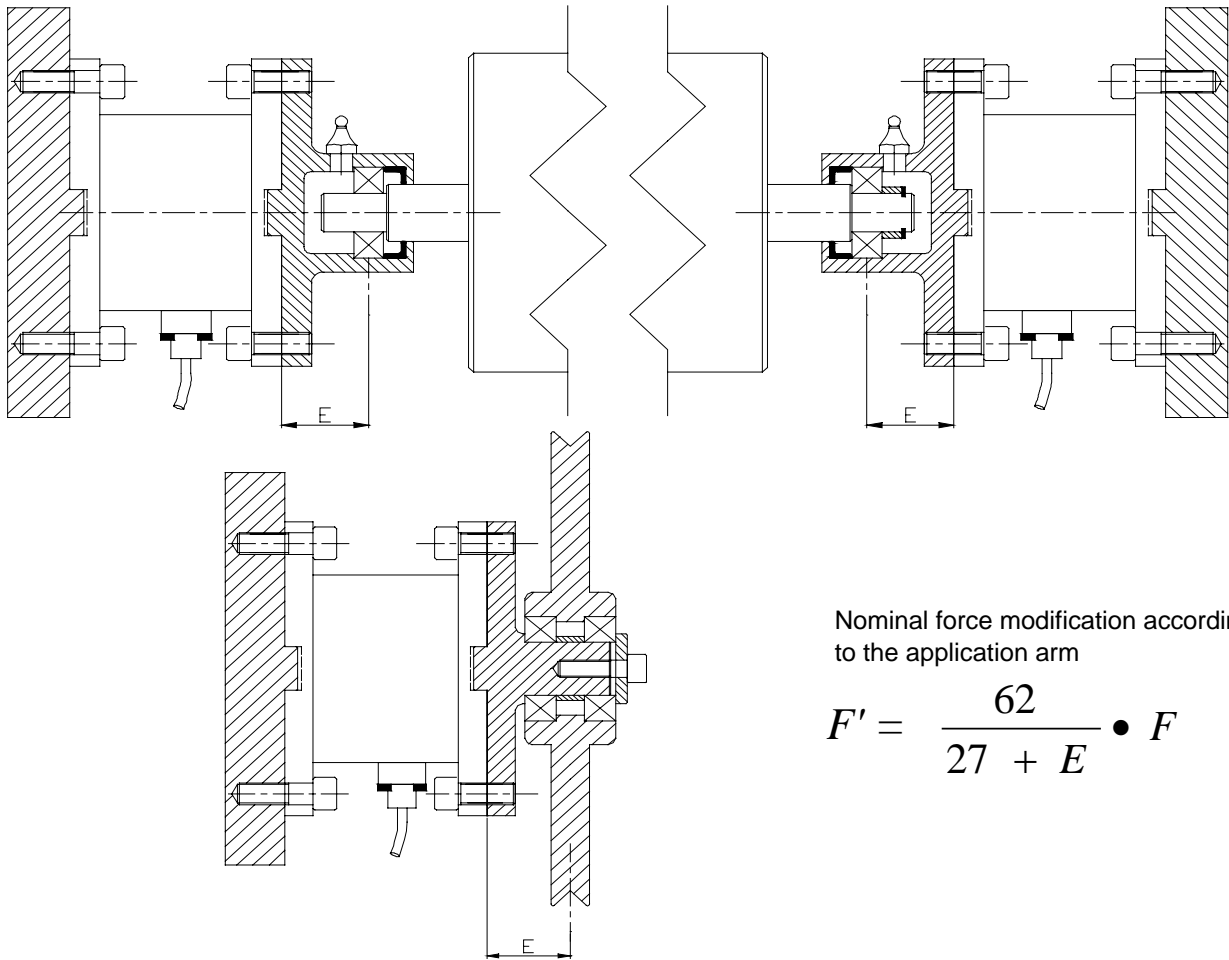

ASSEMBLING EXAMPLE
EINBAUBEISPIELE