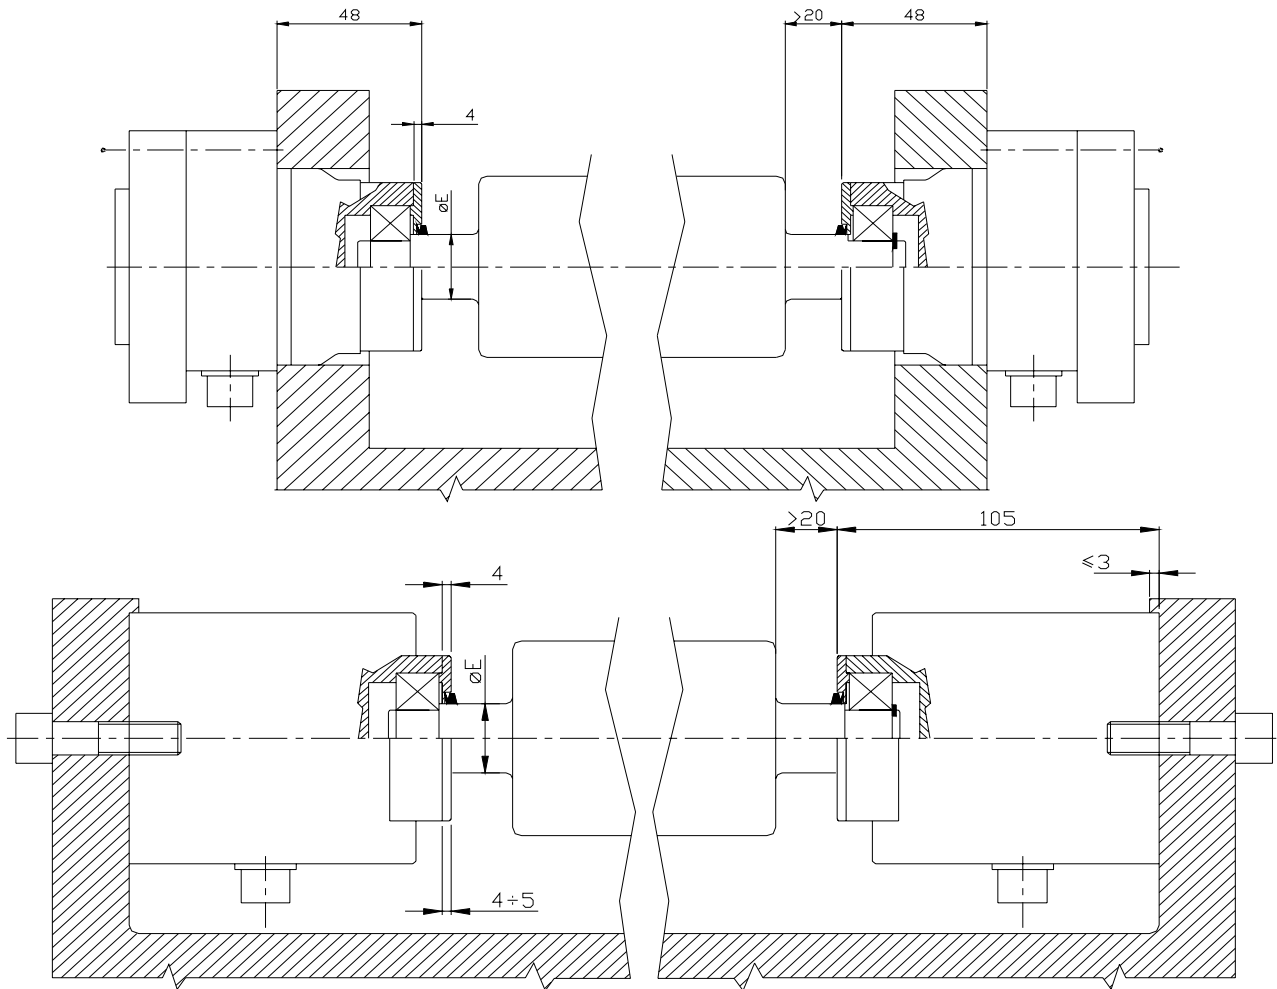

**ASSEMBLING EXAMPLE
EINBAUBEISPIELE**

**ELECTRICAL CONNECTION
ELEKTRISCHE ANSCHLÜSSE**

Connector (if supplied) Anschluß	Signal Names Signal-bezeichnung	Connection with 4 wires + shield * Anschluß mit 4 Adern + Abschirmung *	Connection with 6 wires + shield * Anschluß mit 6 Adern + Abschirmung *	Teflon cable with 7 wires + shield Teflonkabel mit 7 Adern + Abschirmung
A	EXC -	black / schwarz	brown / braun	yellow / gelb
A	SNS -		white / weiß	black / schwarz
B	SIG -	white / weiß	yellow / gelb	green / grün
C	EXC +	red / rot	grey / grau	brown / braun
C	SNS +		pink / rosa	red / rot
D	SIG +	brown / braun	green / grün	white / weiß
	SCH	shield / Abschirmung	shield / Abschirmung	shield / Abschirmung
	N.C.			grey / grau

* Color code used when the cable is also supplied by ASA-RT

**ORDER CODE
BESTELLCODE**