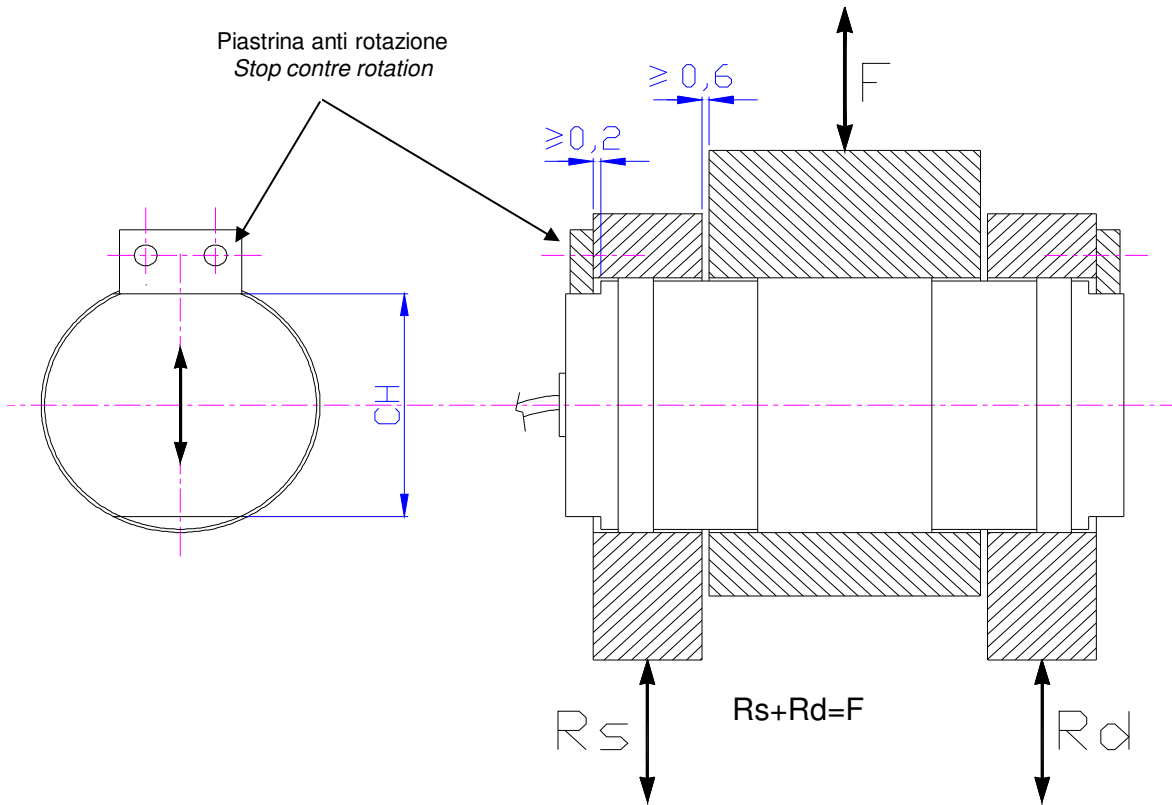

ESEMPIO DI MONTAGGIO
EXEMPLE DE MONTAGE