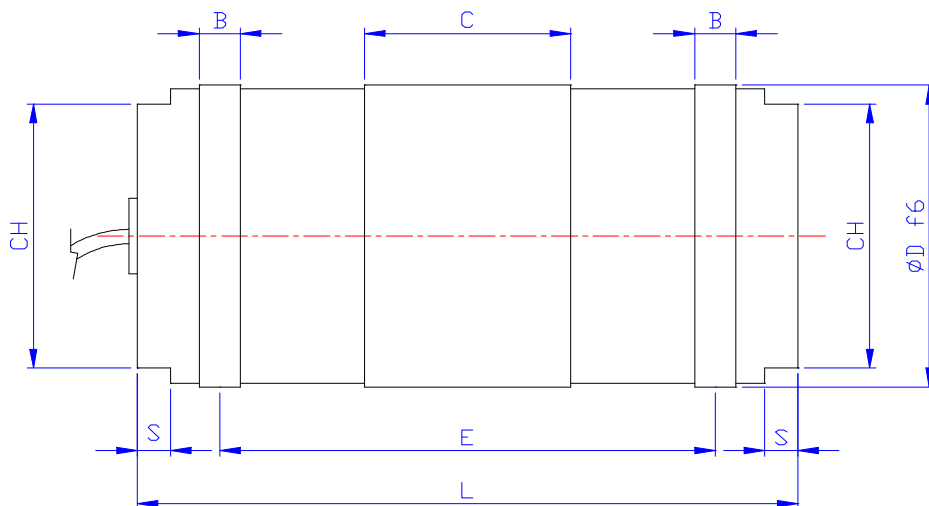

Dimensioni in mm  
Dimensions en mm.

Forza Nominale F (kN) Force Nominale F (kN)				D	L	E	C	B	S	CH	Resistenza del ponte Résistance du pont	Sensibilità Sensibilité
	2,5			30	75	45	20	5	5	20	350 ohm	0,5 mV / V ± 5 %
5	10			30	75	45	20	5	5	20	350 ohm	1 mV / V ± 5 %
		15	20	30	75	45	20	5	5	20	350 ohm	1,5 mV / V ± 5 %
		25	50	40	100	60	25	5	7	30	350 ohm	1 mV / V ± 5 %
100				50	125	75	30	5	10	40	175 ohm	1 mV / V ± 5 %

**Caratteristiche Tecniche**

**Caractéristiques Techniques**

- Carico limite
- Carico di rottura
- Precisione
- Ripetibilità
- Errore combinato
- Sbilanciamento di zero
- Effetto della temperatura sullo zero
- Temperatura nominale
- Temperatura di lavoro
- Tensione di alimentazione massima
- Livello di protezione
- Materiale