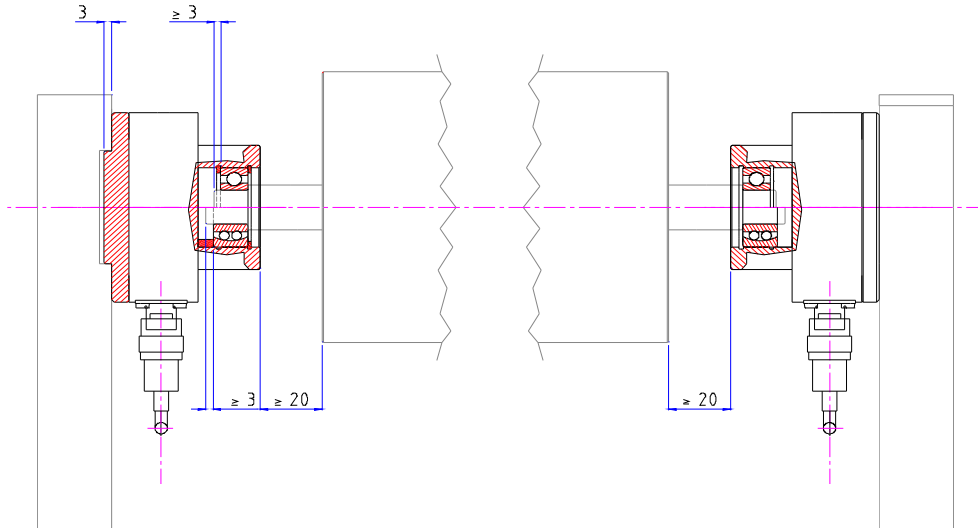

ESEMPIO DI MONTAGGIO
EXEMPLE DE MONTAGE

Connettore maschio <i>Connecteur mâle</i>	Connettore femmina raccomandato <i>Connecteur femelle proposé</i> (90°)	
IT3102A-14S-5P	IT3106A-14S-5S-N1	---

COLLEGAMENTO ELETTRICO
CONNEXION ÉLECTRIQUE

CODICE ORDINE
CODIFICATION POUR LA COMMANDE