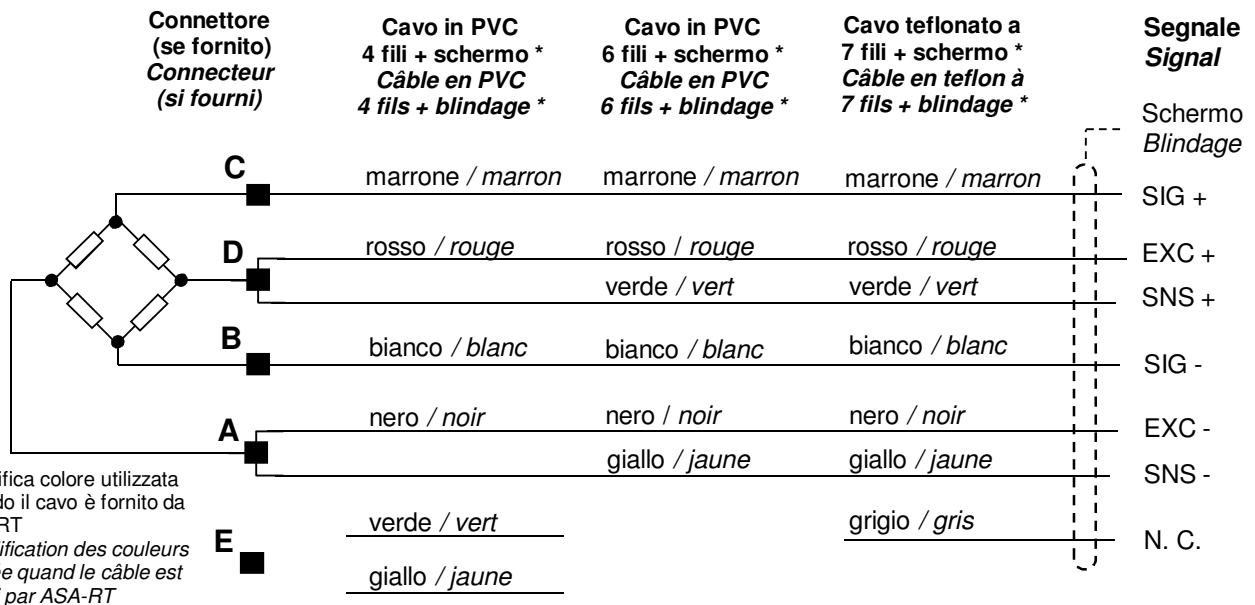

ESEMPIO DI MONTAGGIO
EXEMPLE DE MONTAGE

Connettore maschio <i>Connecteur mâle</i>	Connettore femmina raccomandato <i>Connecteur femelle proposé</i> (90°)	
IT3102A-14S-5P	IT3106A-14S-5S-N1	---

COLLEGAMENTO ELETTRICO
CONNEXION ÉLECTRIQUE

CODICE ORDINE
CODIFICATION POUR LA COMMANDE